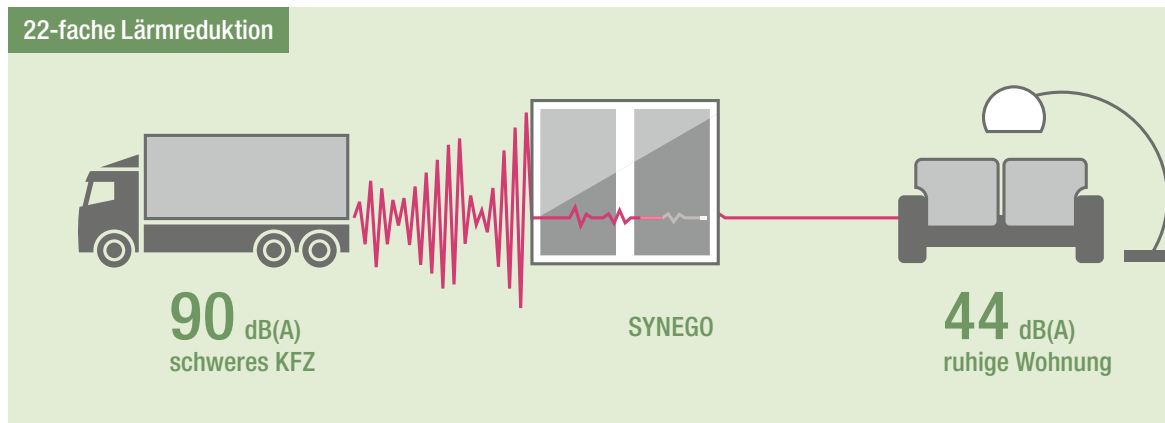

* Standardfenster mit $U_w = 1,36 \text{ W/m}^2\text{K}$; SYNEGO mit $U_w = 0,66 \text{ W/m}^2\text{K}$

...wo nur
die schönen Träume
reinkommen

BLEIBEN SIE UNGESTÖRT

Mit SYNEGO schließen Sie Lärm aus

Lauter Verkehrslärm, der Rasenmäher des Nachbarn – täglich sind Sie von lauten Geräuschen umgeben. Mit SYNEGO schließen Sie den Lärm einfach aus, Ihr Zuhause wird zur Ruheoase.

Bis zu 22-mal weniger Lärm

dank individuellen Schallschutzmaßnahmen

SYNEGO Fenster schalten Lärm ab.

Fühlen Sie sich wohl – unabhängig davon, wie laut Ihre Umgebung ist. Untersuchungen belegen, dass die regelmäßige Belästigung mit Verkehrslärm zu einem deutlich höheren Risiko von

Herz-Kreislauf-Erkrankungen führt. Lassen Sie Stress verursachenden Lärm außen vor. SYNEGO gibt Ihnen die Ruhe zurück, die Sie brauchen, um zu entspannen.

Quelle: www.hug-technik.com/inhalt/ta/schallpegel_laermpegel.html