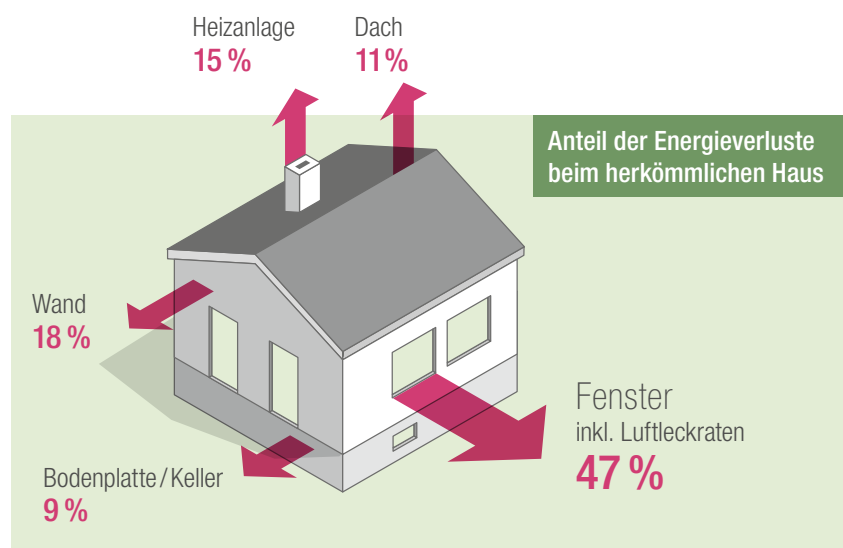

WOHLIGE WÄRME, NIEDRIGE HEIZKOSTEN

Sparen Sie am Energieverbrauch, nicht am Fenster

Neue SYNEGO Fenster sind das ideale Sparprogramm. Im Vergleich zu aktuellen Standardfenstern bietet Ihnen SYNEGO bis zu 50% mehr Wärmedämmung. Sie senken spürbar Ihre Heizkosten und steigern den Wert Ihrer Immobilie – heute, morgen und übermorgen.

Alte Fenster sind die größte energetische Schwachstelle im Haus. Sie sind schlecht gedämmt und technisch meist lange überholt. Die Folge: Teuer bezahlte Heizenergie geht durch die Fenster verloren.

SYNEGO Fenster lohnen sich.

Dank der hervorragenden Wärmedämmeigenschaften von SYNEGO sinkt Ihr Energieverbrauch sofort ab dem ersten Tag. Ihren Heizkostenabrechnungen und künftigen Energiepreissteigerungen können Sie entspannt entgegensehen.

Bis zu 50 % mehr Wärmedämmung

im Vergleich zum aktuellen Standardfenster*

Quelle: Stiftung Warentest