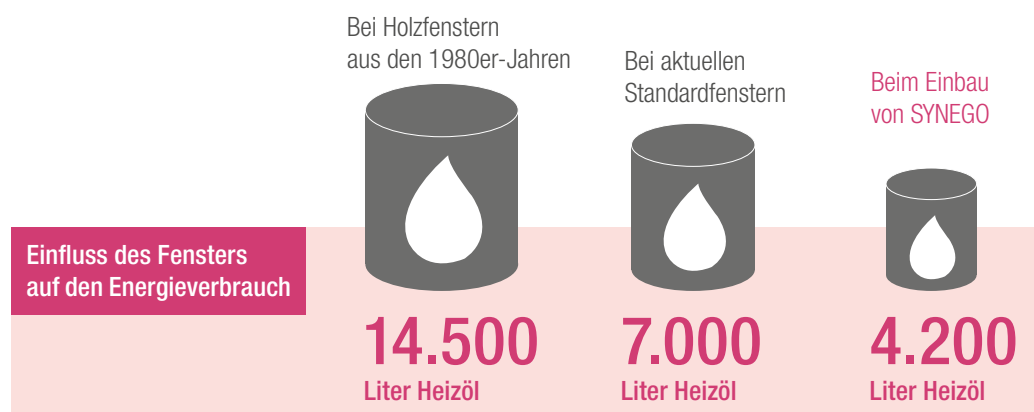

Rechnung: Fensterfläche von 25 m², Heizölverbrauch in 25 Jahren; Holzfenster mit $U_w = 2,79 \text{ W/m}^2\text{K}$, Standardfenster mit $U_w = 1,36 \text{ W/m}^2\text{K}$; SYNEGO mit $U_w = 0,66 \text{ W/m}^2\text{K}$

* Standardfenster mit $U_w = 1,36 \text{ W/m}^2\text{K}$; SYNEGO mit $U_w = 0,66 \text{ W/m}^2\text{K}$